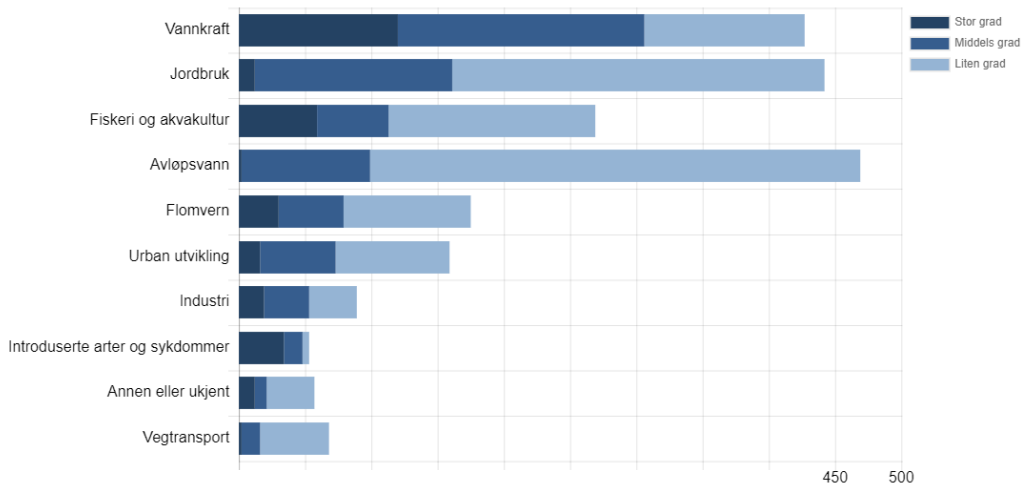

Vassforvaltningsplan

«...skal være eit oversiktsdokument på regionalt nivå over korleis ein ønskjer å forvalte vassmiljøet og vassressursane i vassregionen i et langsiktig perspektiv.»

- Påverknader og tilstand
- Miljømål for alt vatn
- Grunnlag for kommunale-, regionale- og statlege organ si verksemd og saksbehandling

Møre og Romsdal vassregion

Oversikt over de 10 største påvirkningsgruppene

Økologisk tilstand, Alle overflatevann

450 500

TILSTAND	ANTALL	%
Svært god	116	5.6
God	1560	74.7
Moderat	257	12.3
Dårlig	110	5.3
Svært dårlig	45	2.2
Alle	2088	100.0