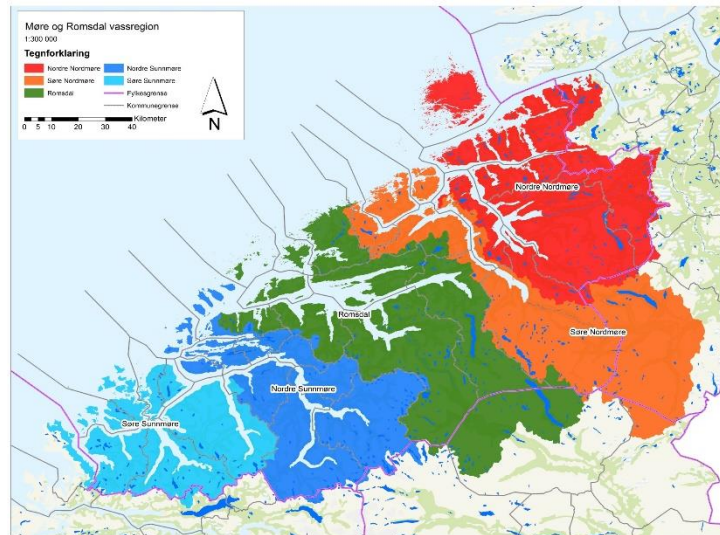

Vassforvaltningsplan

«...skal være eit oversiktsdokument på regionalt nivå over korleis ein ønskjer å forvalte vassmiljøet og vassressursane i vassregionen i et langsiktig perspektiv.»

- Påverknader og tilstand
- Miljømål for alt vatn
- Grunnlag for kommunale-, regionale- og statlege organ si verksemd og saksbehandling

Møre og Romsdal vassregion

Oversikt over de 10 største påvirkningsgruppene

Økologisk tilstand, Alle overflatevann

450 500

TILSTAND	ANTALL	%
Svært god	116	5.6
God	1560	74.7
Moderat	257	12.3
Dårlig	110	5.3
Svært dårlig	45	2.2
Alle	2088	100.0