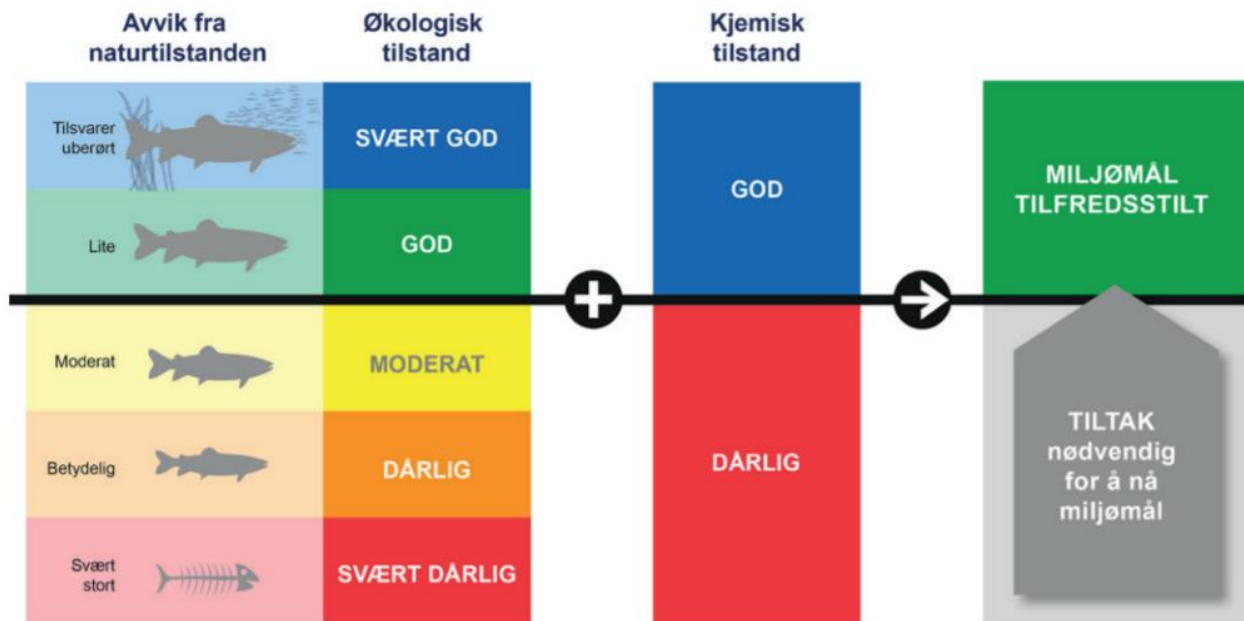

Miljøtilstand - miljømål - tiltak