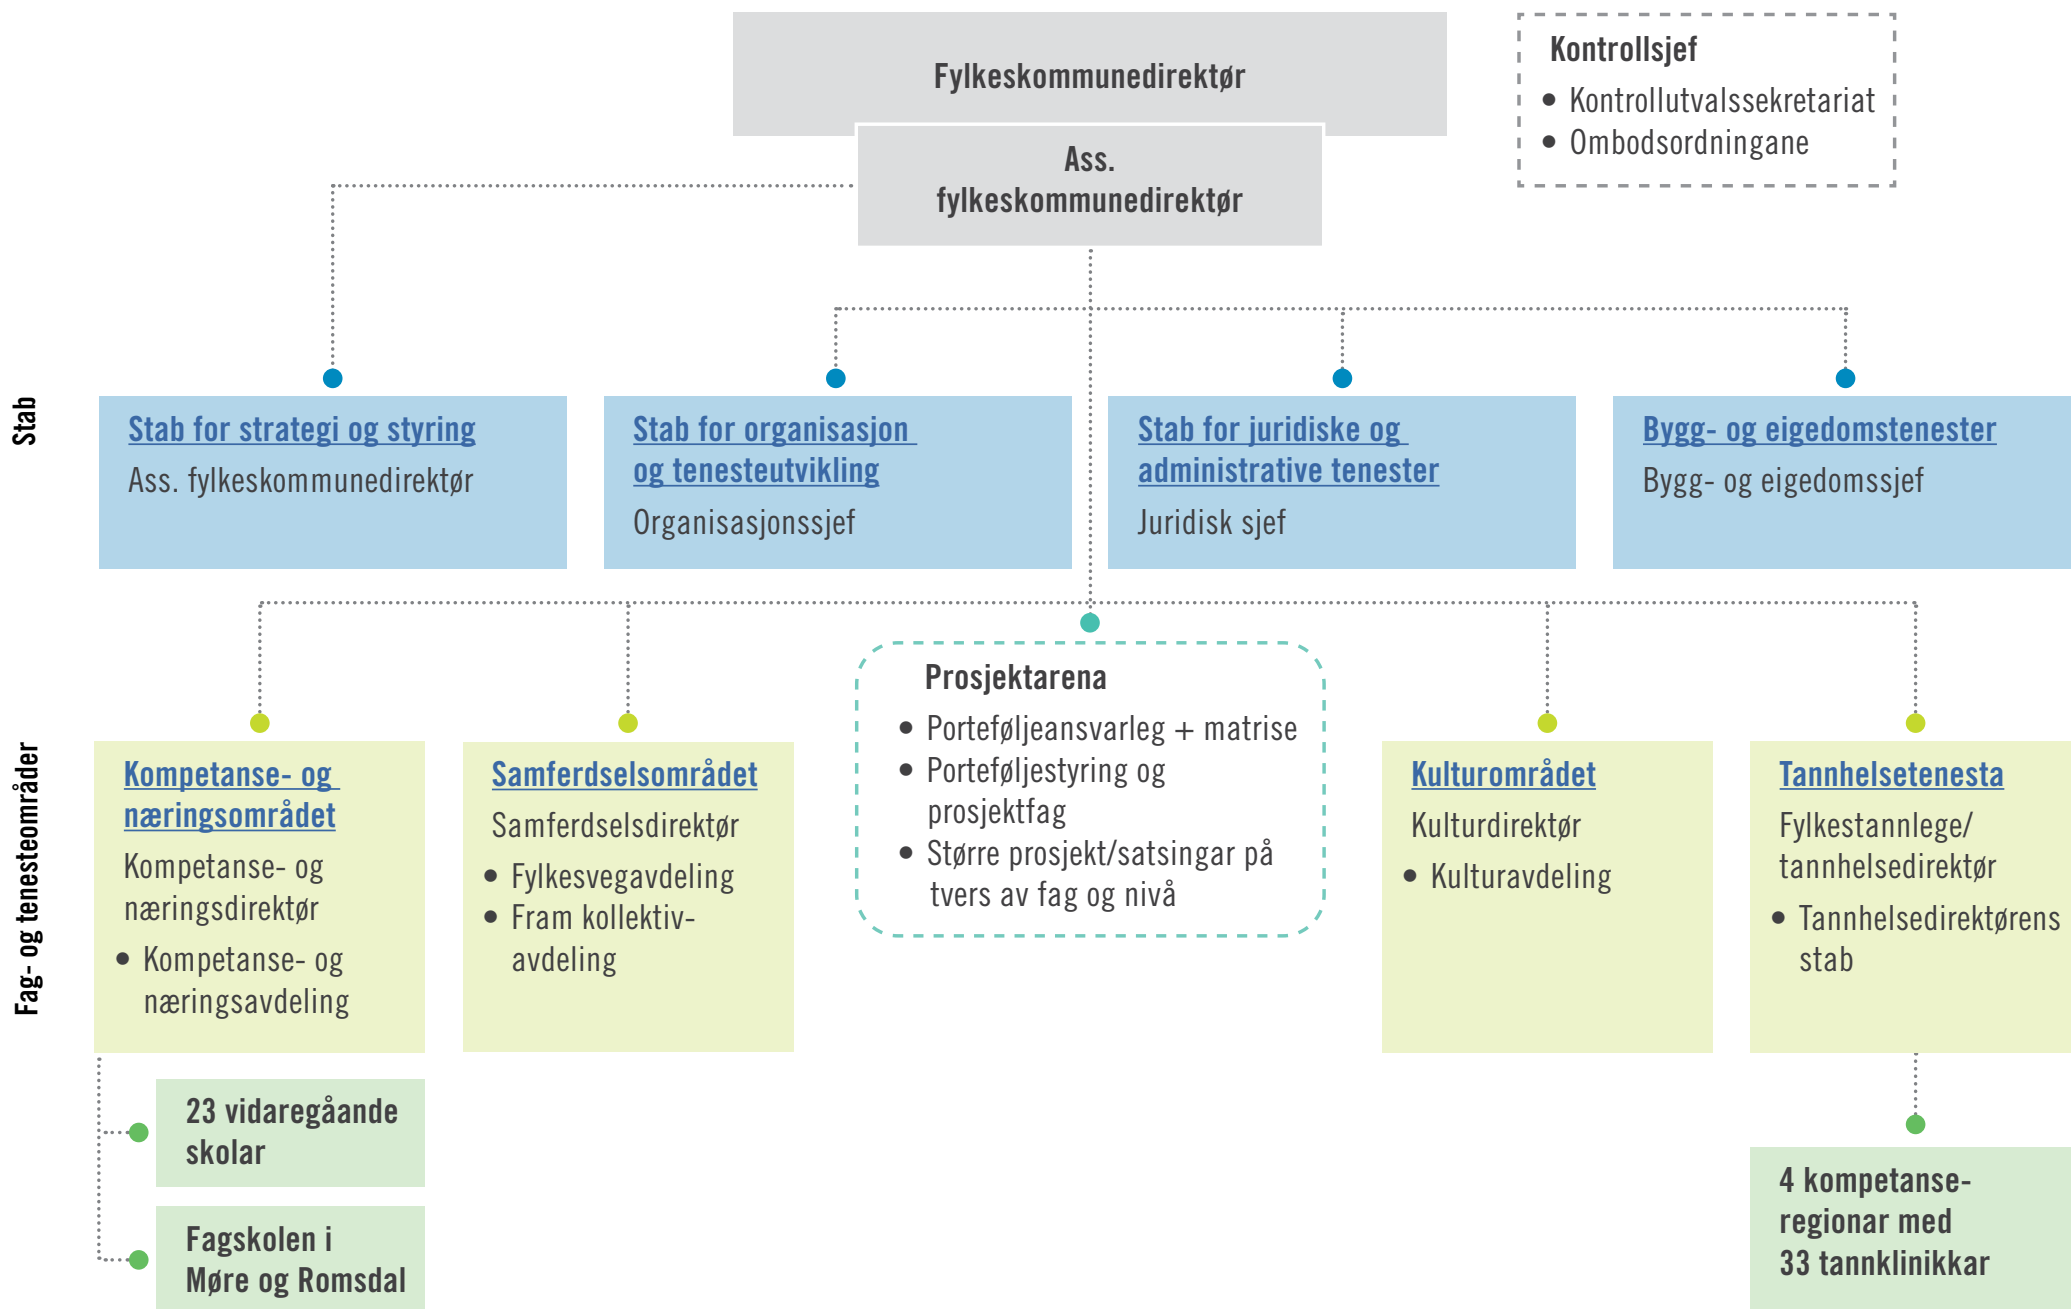

Organisasjonskart for Møre og Romsdal fylkeskommune

Stab for strategi og styring

Stab for organisasjon og tenesteutvikling

Bygg- og eigedomstenester

Kompetanse og næring

Samferdselsområdet

Kulturområdet

Tannhelsetenesta