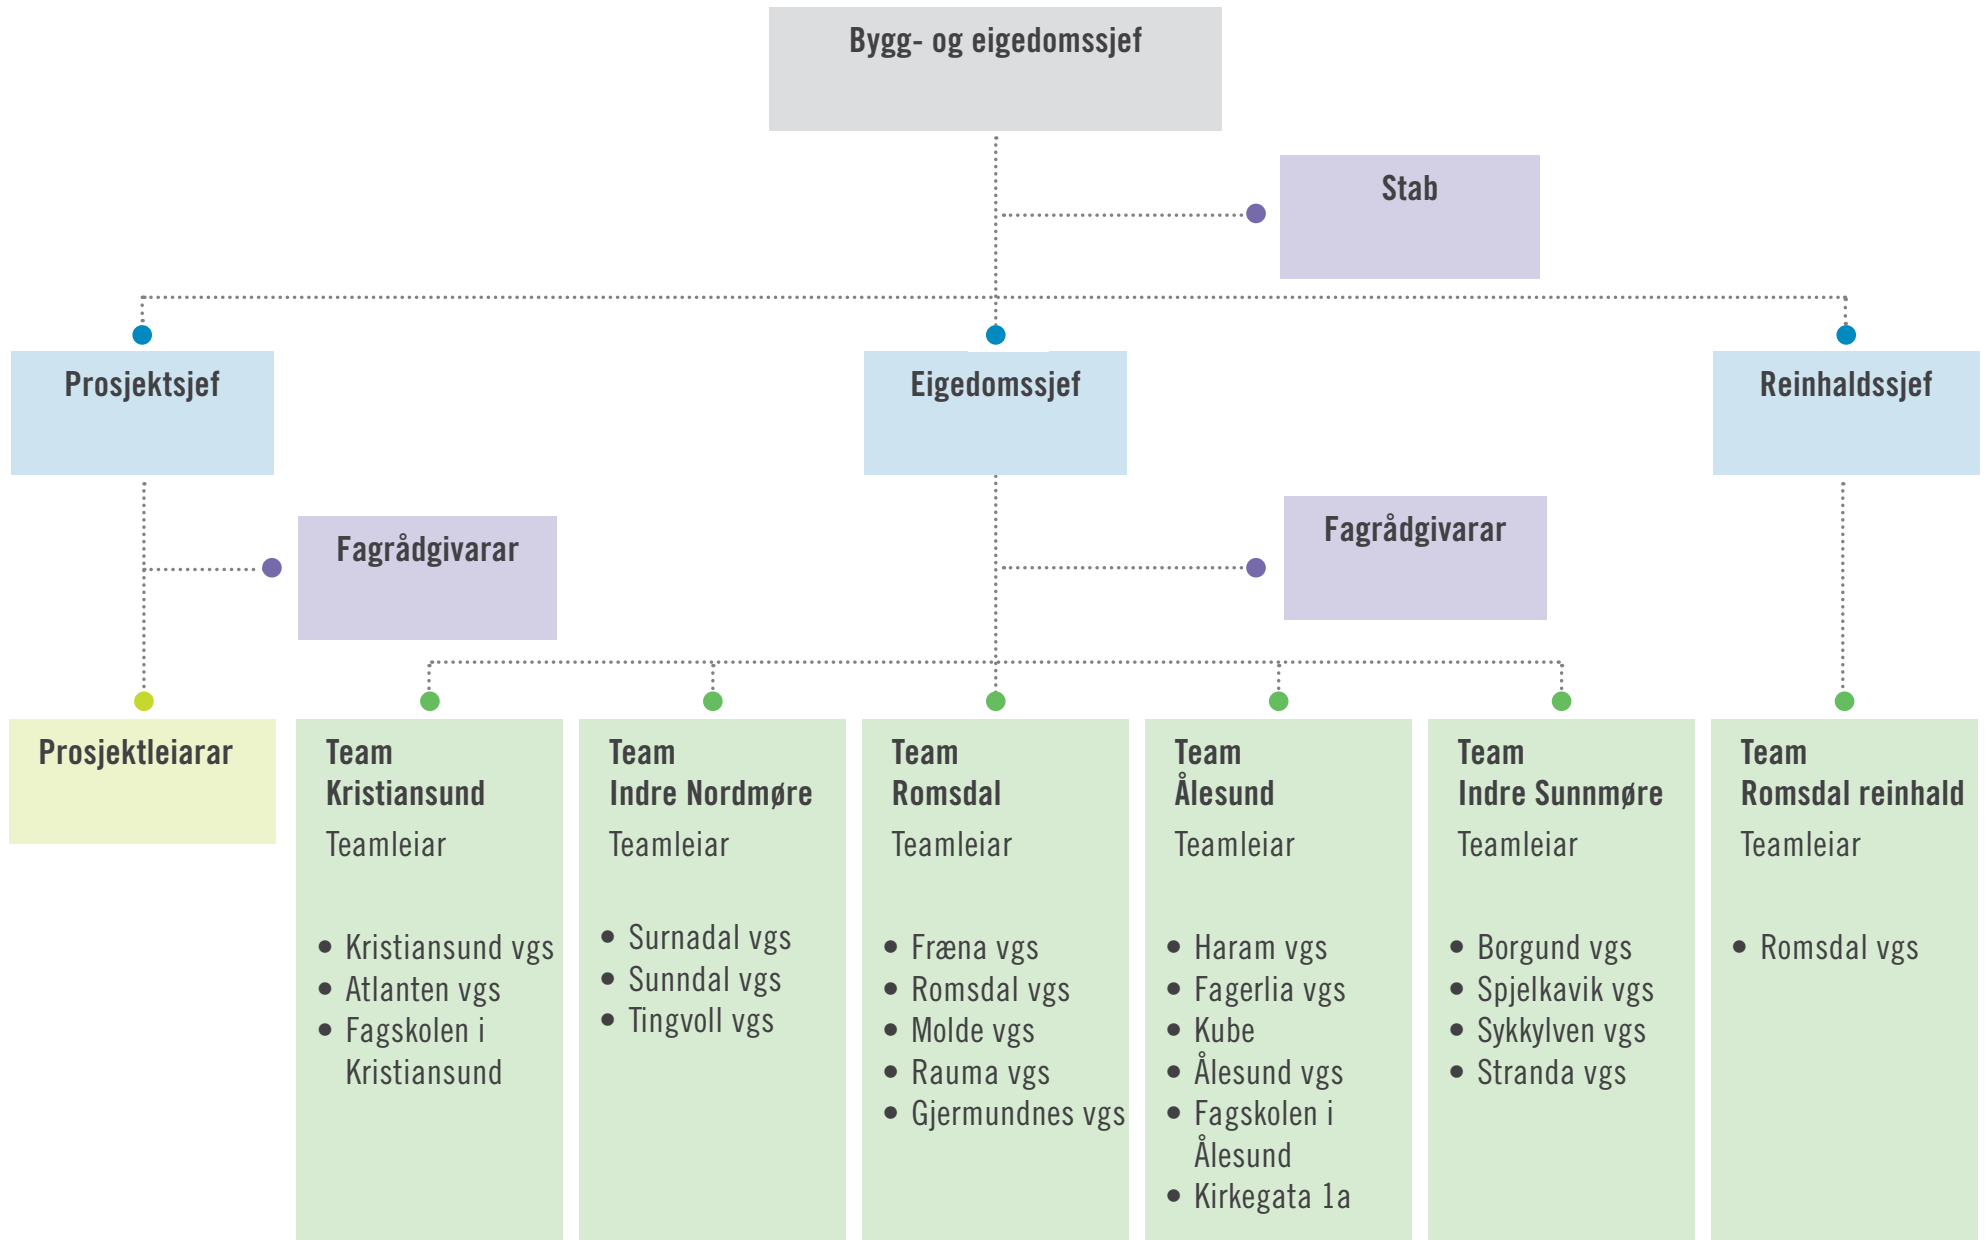

Organisasjonskart for Møre og Romsdal fylkeskommune

Stab for strategi og styring

Stab for organisasjon og tenesteutvikling

Bygg- og eigedomstenester

Kompetanse og næring

Samferdselsområdet

Kulturområdet

Tannhelsetenesta