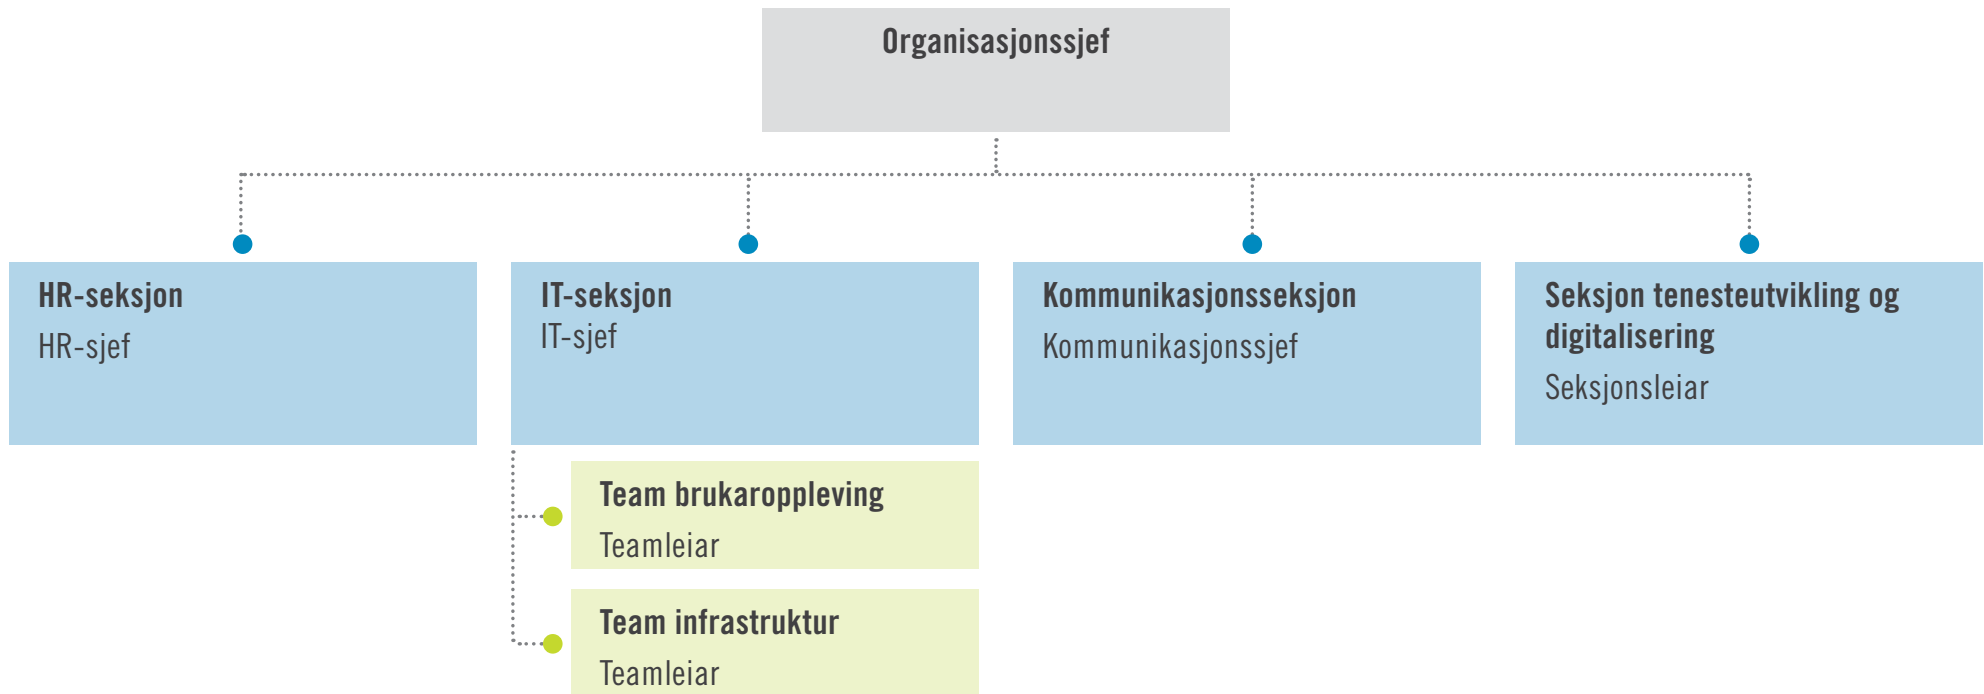

Organisasjonskart for Møre og Romsdal fylkeskommune

Stab for strategi og styring

Stab for organisasjon og tenesteutvikling

Bygg- og eigedomstenester

Kompetanse og næring

Samferdselsområdet

Kulturområdet

Tannhelsetenesta