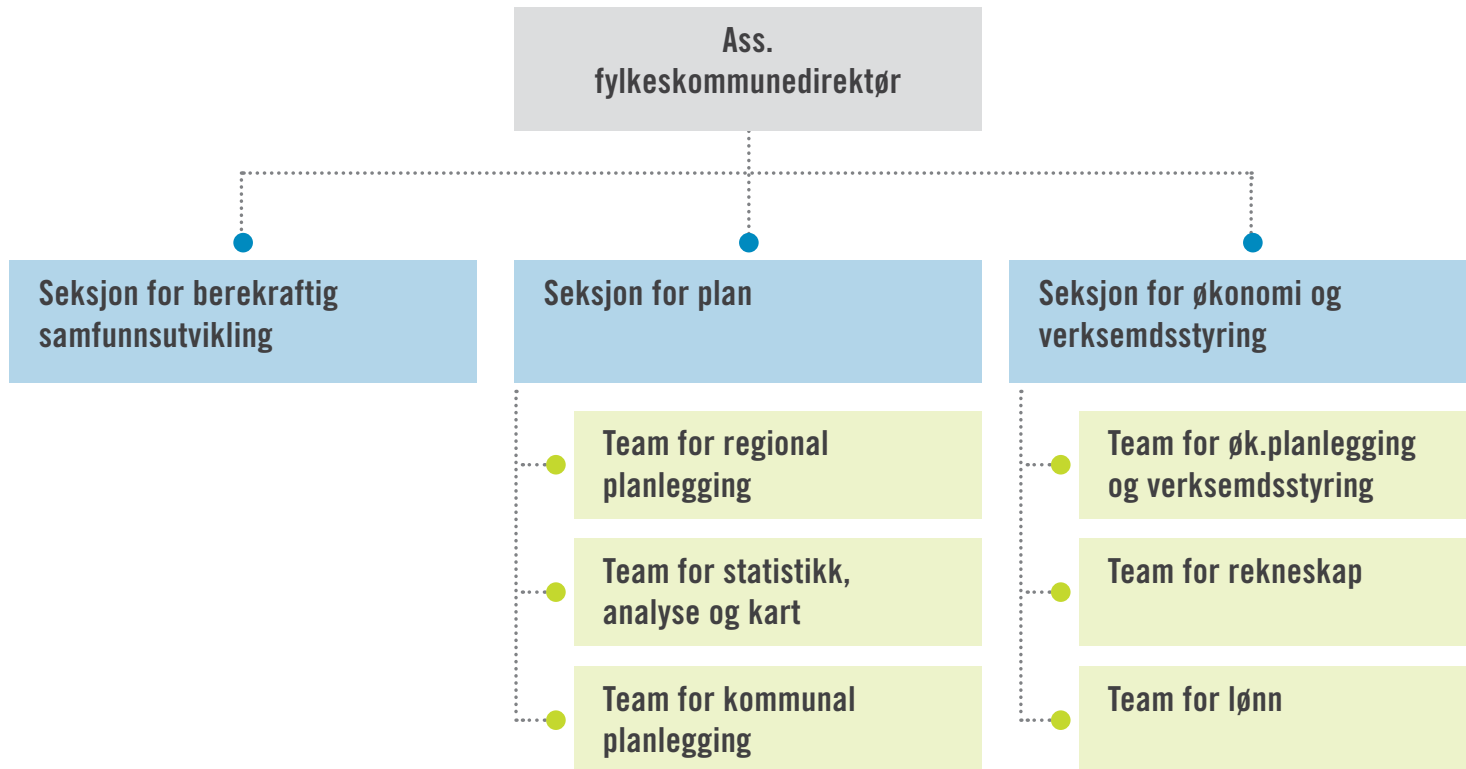

Organisasjonskart for Møre og Romsdal fylkeskommune

Stab for strategi og styring

Stab for organisasjon og tenesteutvikling

Bygg- og eigedomstenester

Kompetanse og næring

Samferdselsområdet

Kulturområdet

Tannhelsetenesta