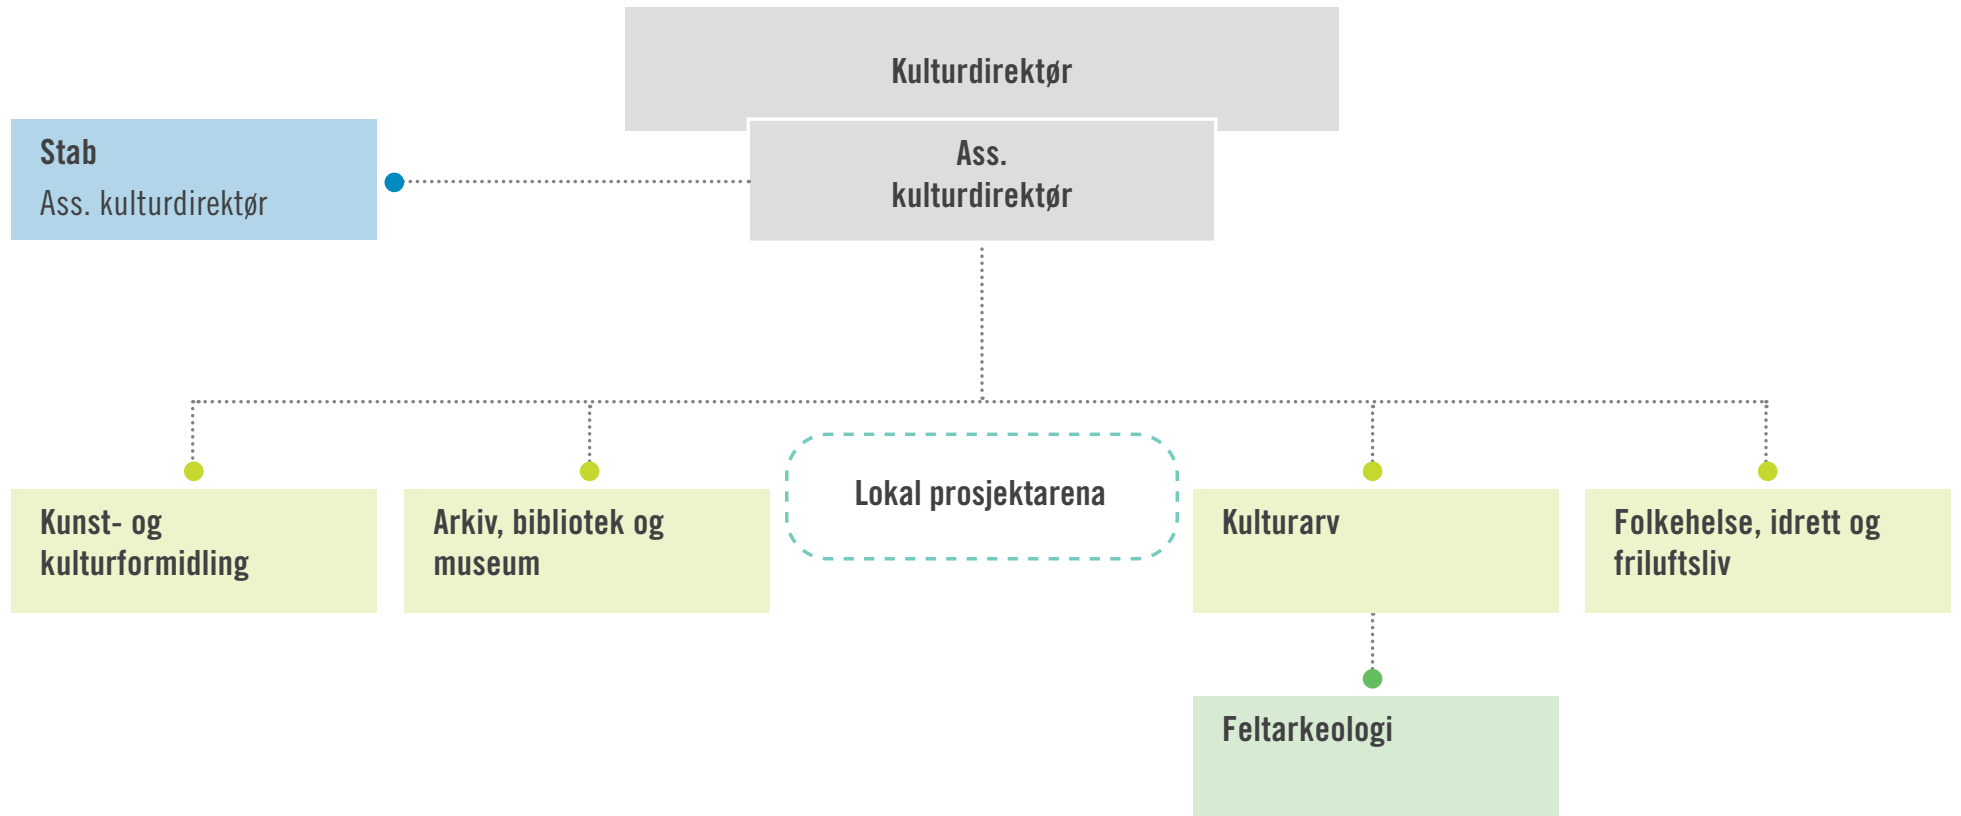

Organisasjonskart for Møre og Romsdal fylkeskommune

Stab for strategi og styring

Stab for organisasjon og tenesteutvikling

Bygg- og eigedomstenester

Kompetanse og næring

Samferdselsområdet

Kulturområdet

Tannhelsetenesta