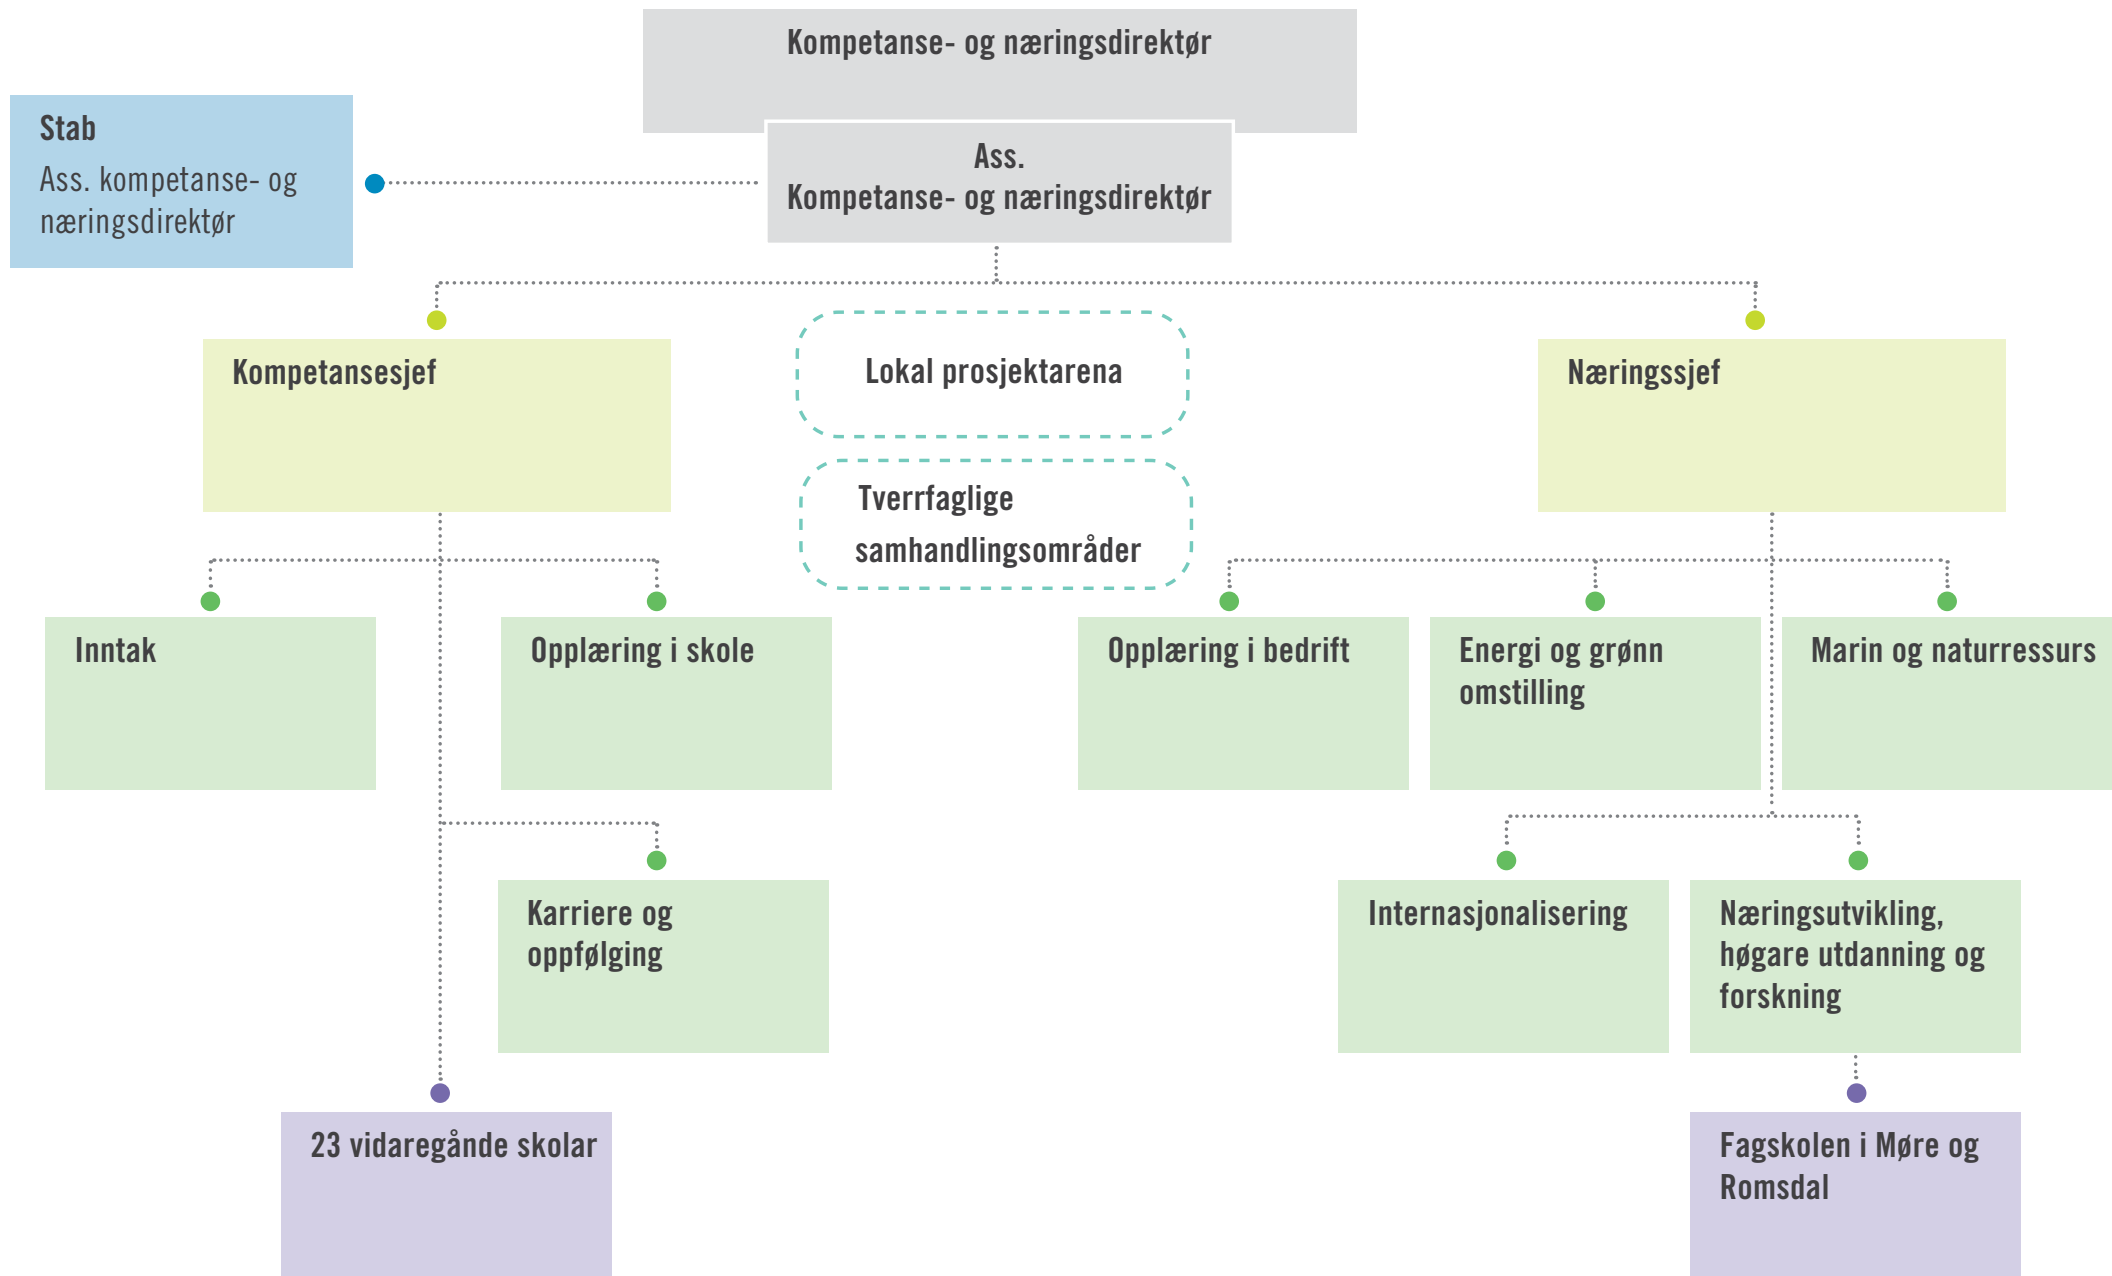

Organisasjonskart for Møre og Romsdal fylkeskommune

Stab for strategi og styring

Stab for organisasjon og tenesteutvikling

Bygg- og eigedomstenester

Kompetanse og næring

Samferdselsområdet

Kulturområdet

Tannhelsetenesta