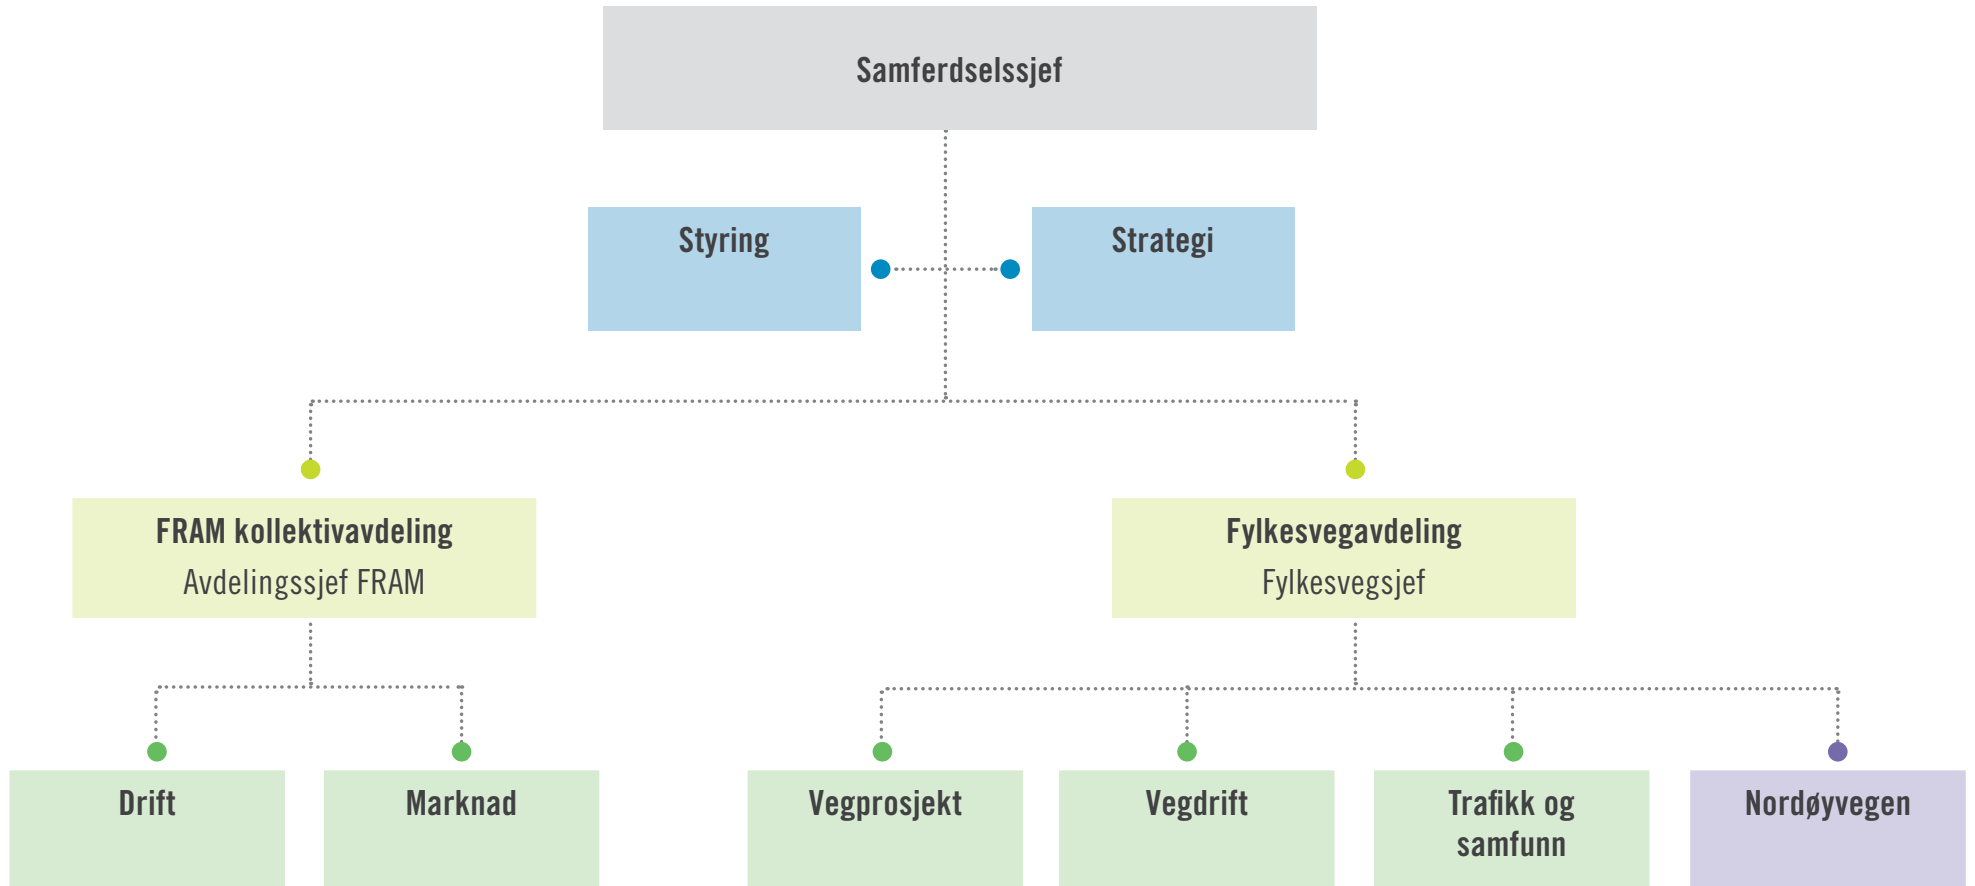

Organisasjonskart for Møre og Romsdal fylkeskommune

Stab for strategi og styring

Stab for organisasjon og tenesteutvikling

Bygg- og eigedomstenester

Kompetanse og næring

Samferdselsområdet

Kulturområdet

Tannhelsetenesta