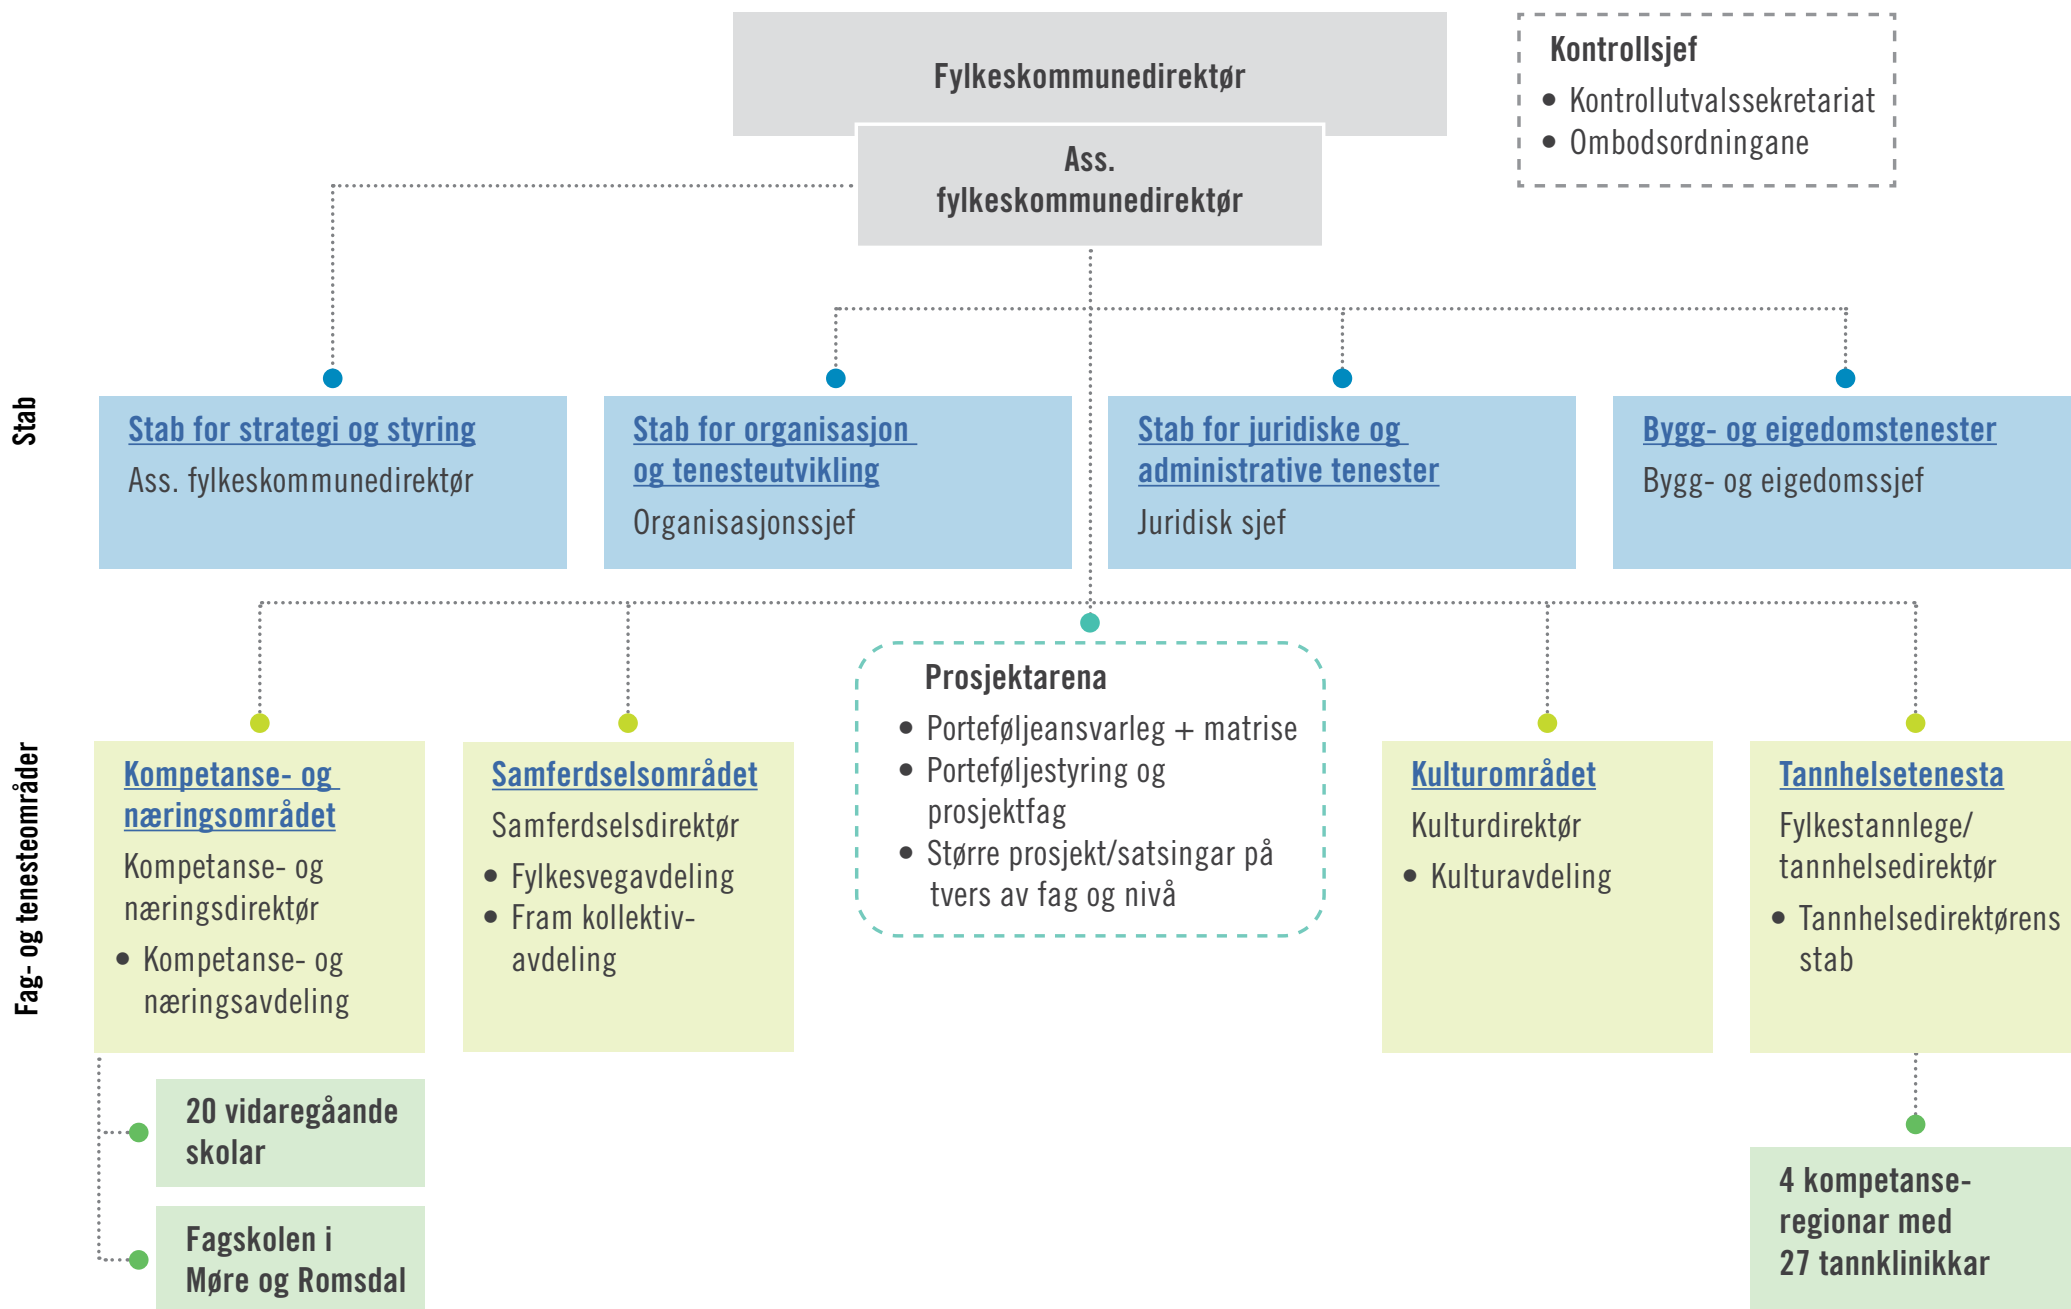

# Organisasjonskart for Møre og Romsdal fylkeskommune

# Stab for strategi og styring

# Stab for organisasjon og tenesteutvikling