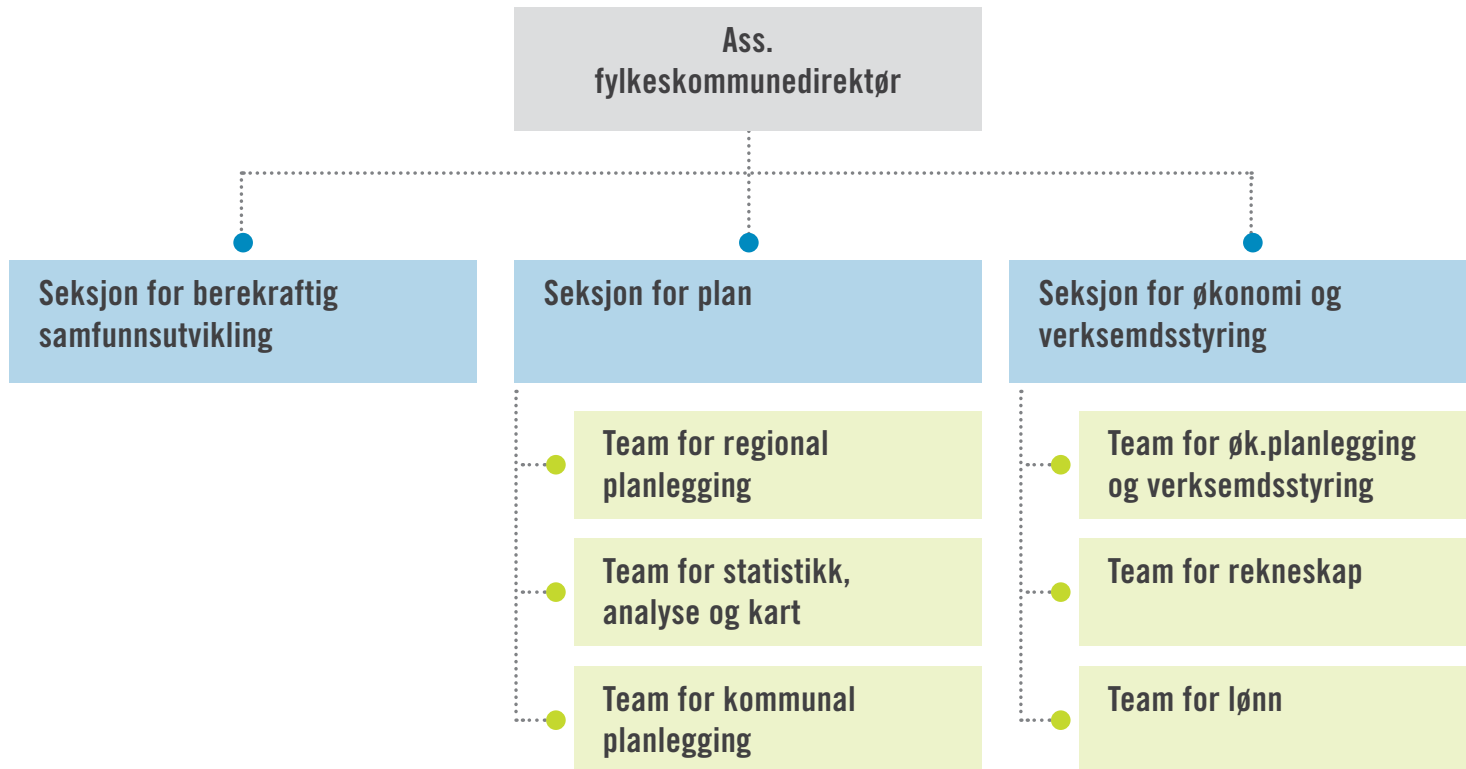

# Organisasjonskart for Møre og Romsdal fylkeskommune

# Stab for strategi og styring