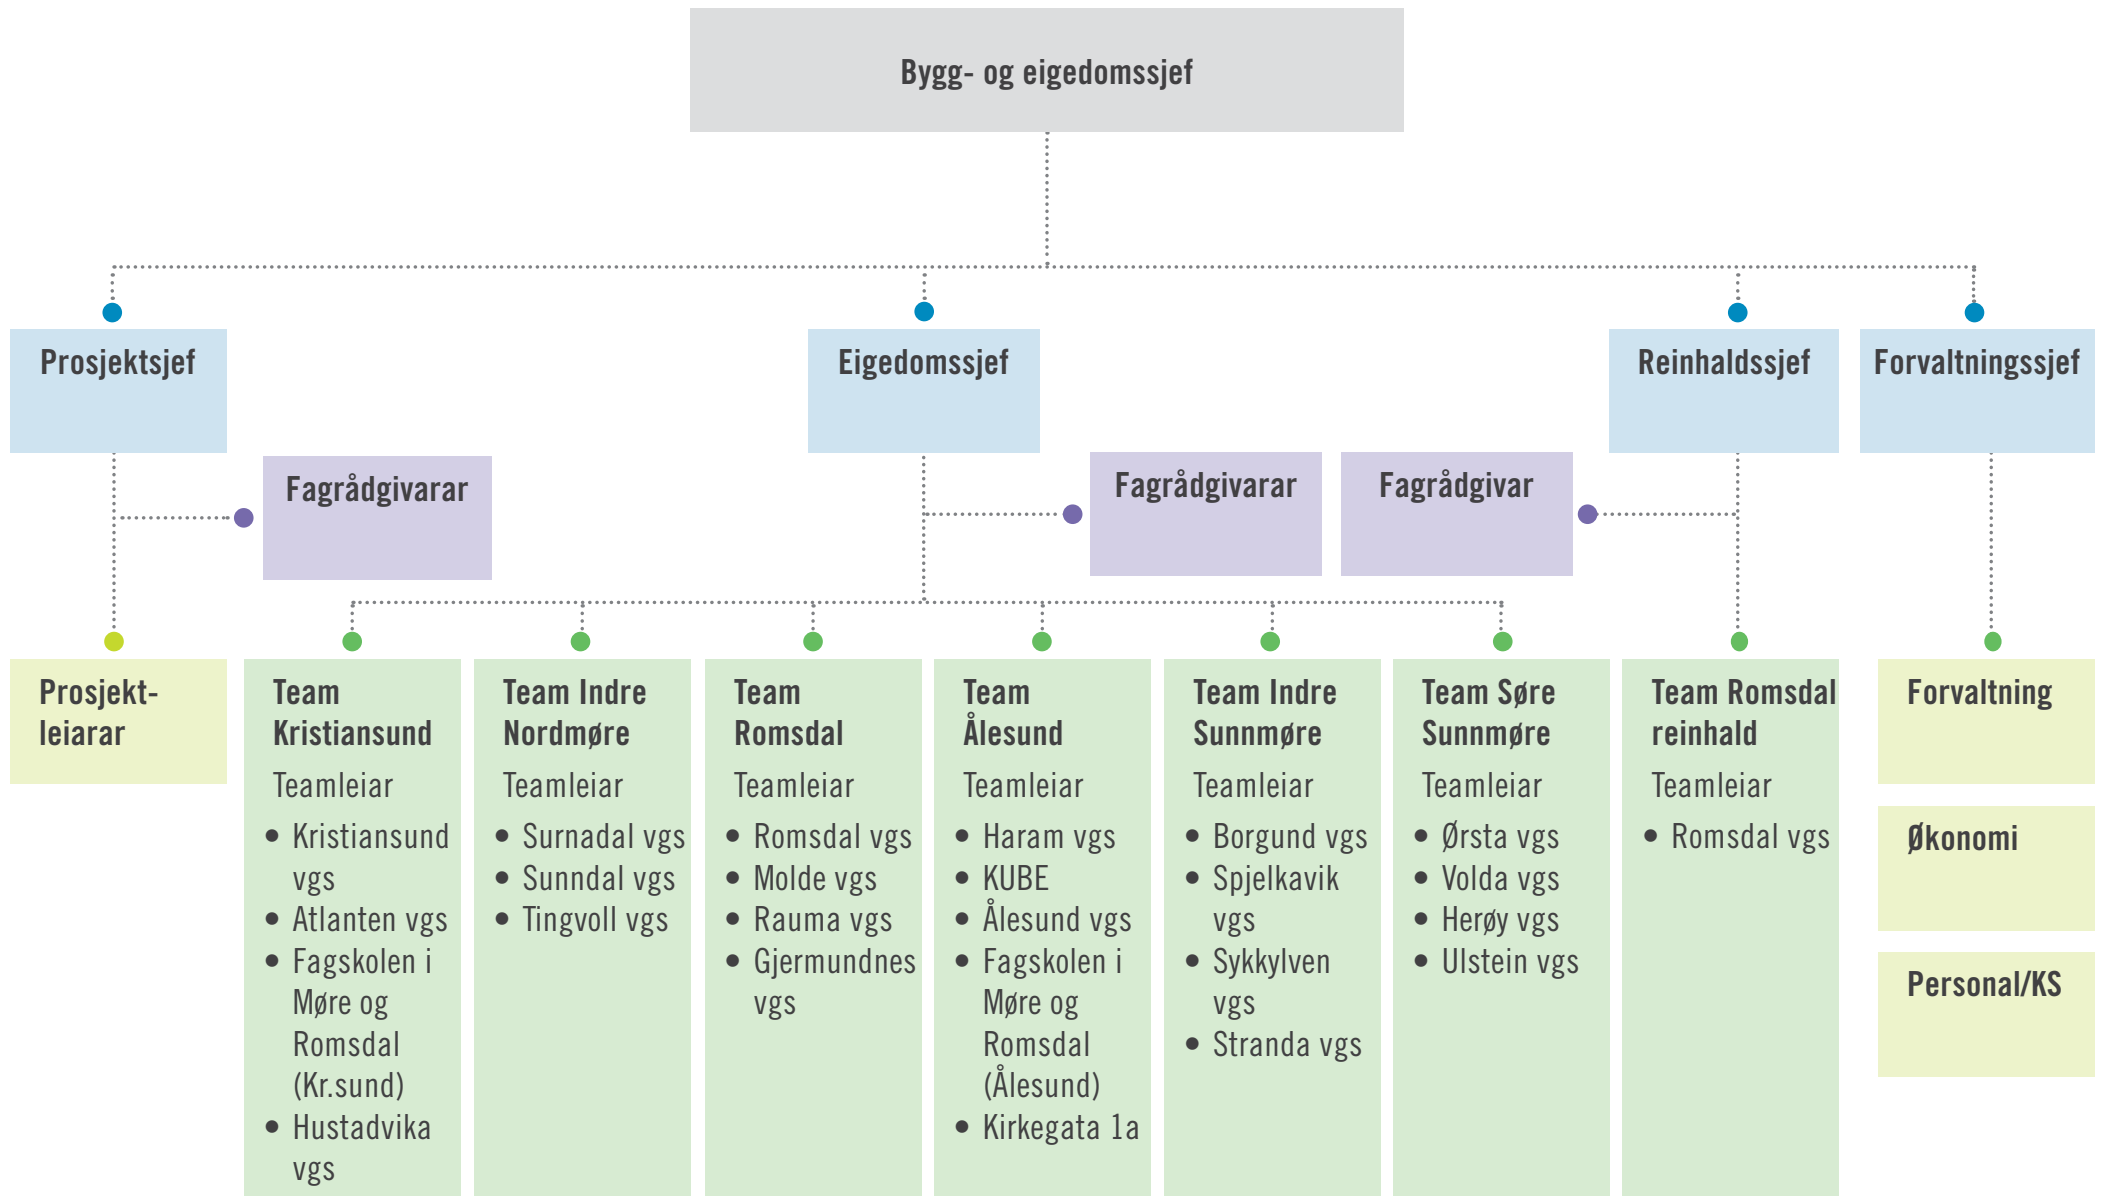

Bygg- og eigedomstenester